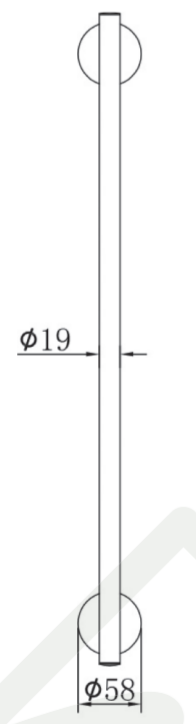

HU

FIESTA
törölközőtartó
600 mm

EN

FIESTA
towel bar
600 mm

RO

Suport prosop
600 mm

FIESTA

RU

ФИЕСТА
Полотенедержатель
600 мм

- Хромированная поверхность
- Материал: латунь
- С фиксирующим набором
- Легкость монтажа