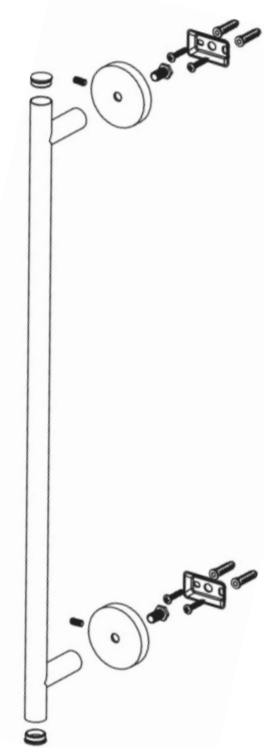

Fiesta

HU

FIESTA
törölközőtartó
600 mm

EN

FIESTA
towel bar
600 mm

RO

Suport prosop
600 mm

FIESTA

RU

ФИЕСТА
Полотендержатель
600 мм

- Хромированная поверхность
- Материал: латунь
- С фиксирующим набором
- Легкость монтажа