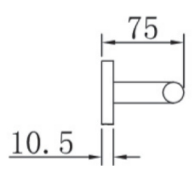

HU

FIESTA
törölközőtartó
600 mm

EN

FIESTA
towel bar
600 mm

RO

Suport prosop
600 mm

FIESTA

RU

ФИЕСТА
Полотенедержатель
600 мм

- Хромированная поверхность
- Материал: латунь
- С фиксирующим набором
- Легкость монтажа