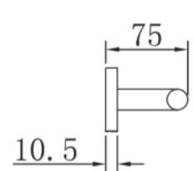

Fiesta

HU

FIESTA
törölközőtartó
600 mm

EN

FIESTA
towel bar
600 mm

RO

Suport prosop
600 mm

FIESTA

RU

ФИЕСТА
Полотендержатель
600 мм

- Хромированная поверхность
- Материал: латунь
- С фиксирующим набором
- Легкость монтажа

Forgalmazó / Distributor /
Distributor / Продавец
STROMI MOFÉM Zrt.
9200 Mosonmagyaróvár, Terv u. 92.
Teljesítménynyilatkozat elérhető:
[www.mofem.hu](http://www.mofem.hu/minosegi-tanulsitvanyok)

8010006