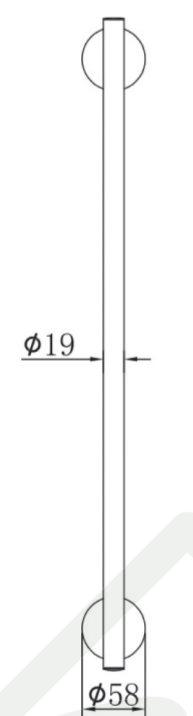

Fiesta

HU

FIESTA
törölközőtartó
600 mm

EN

FIESTA
towel bar
600 mm

RO

Suport prosop
600 mm

FIESTA

RU

ФИЕСТА
Полотендержатель
600 мм

- Хромированная поверхность
- Материал: латунь
- С фиксирующим набором
- Легкость монтажа